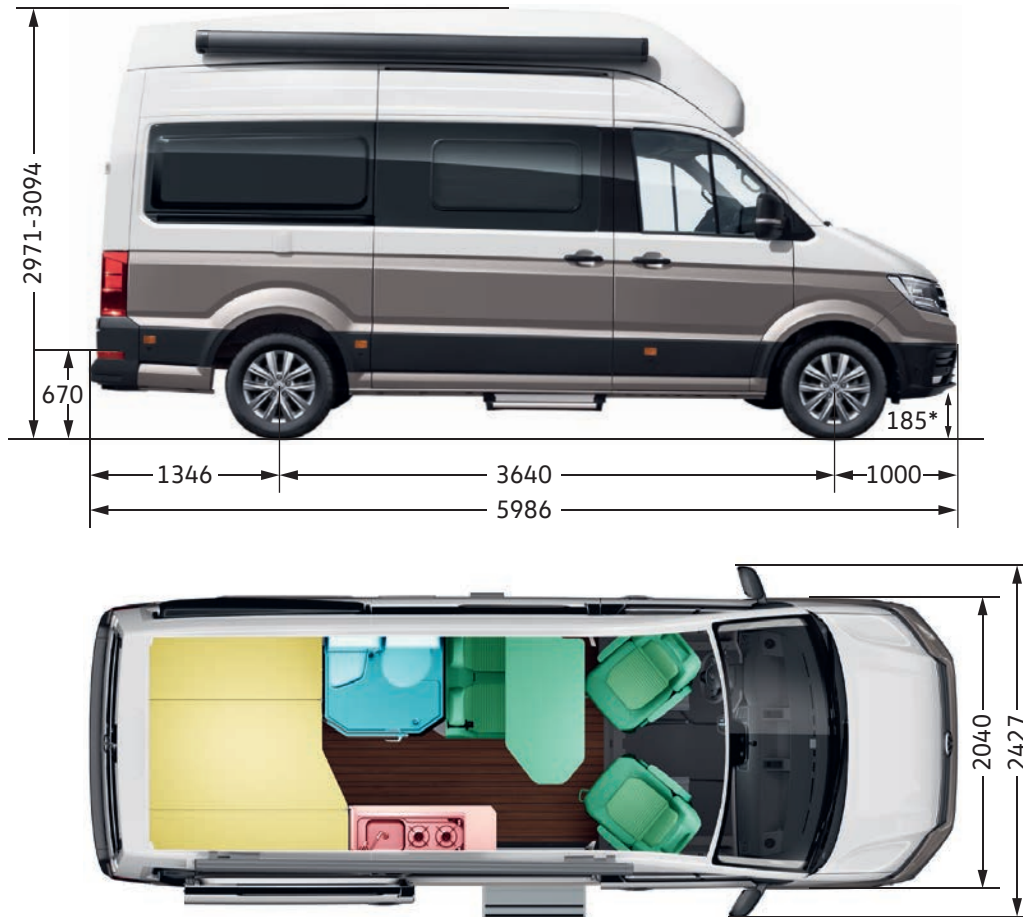

I tappeti sono sempre di colore nero.

Note: ● di serie ○ a pagamento - non fornibile ○ fornibile senza

Dimensioni **Grand California 600**

Dimensioni esterne

Veranda (disponibile a richiesta), lunghezza x larghezza	2.500 x 3.500 mm
Porta scorrevole laterale, larghezza x altezza	1.311 x 1.620 mm
Porte posteriori a battente, larghezza x altezza	1.552 x 1.740 mm