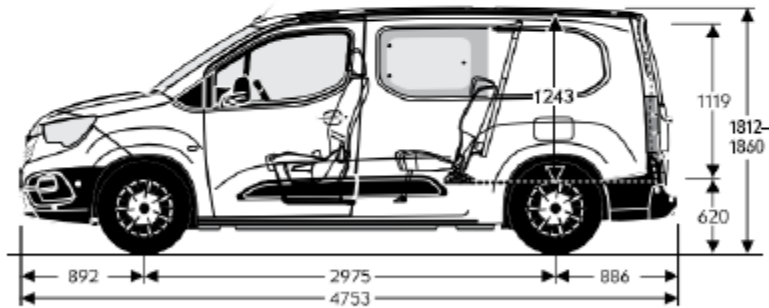

COMBO CARGO AM 42 DOPPIA CABINA - SPECIFICHE TECNICHE

Larghezza con retrovisori esterni ripiegati mm