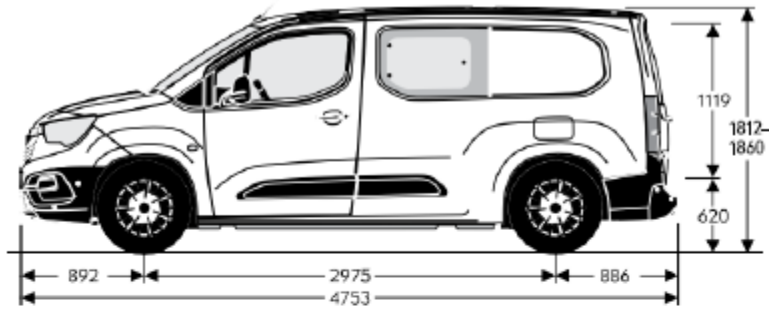

COMBO CARGO AM 42 DOPPIA CABINA - SPECIFICHE TECNICHE

Larghezza con retrovisori esterni ripiegati mm