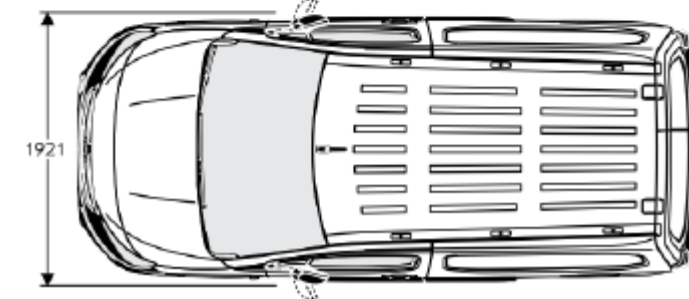

COMBO CARGO AM 42 L1H1 - SPECIFICHE TECNICHE

Larghezza con retrovisori esterni ripiegati mm