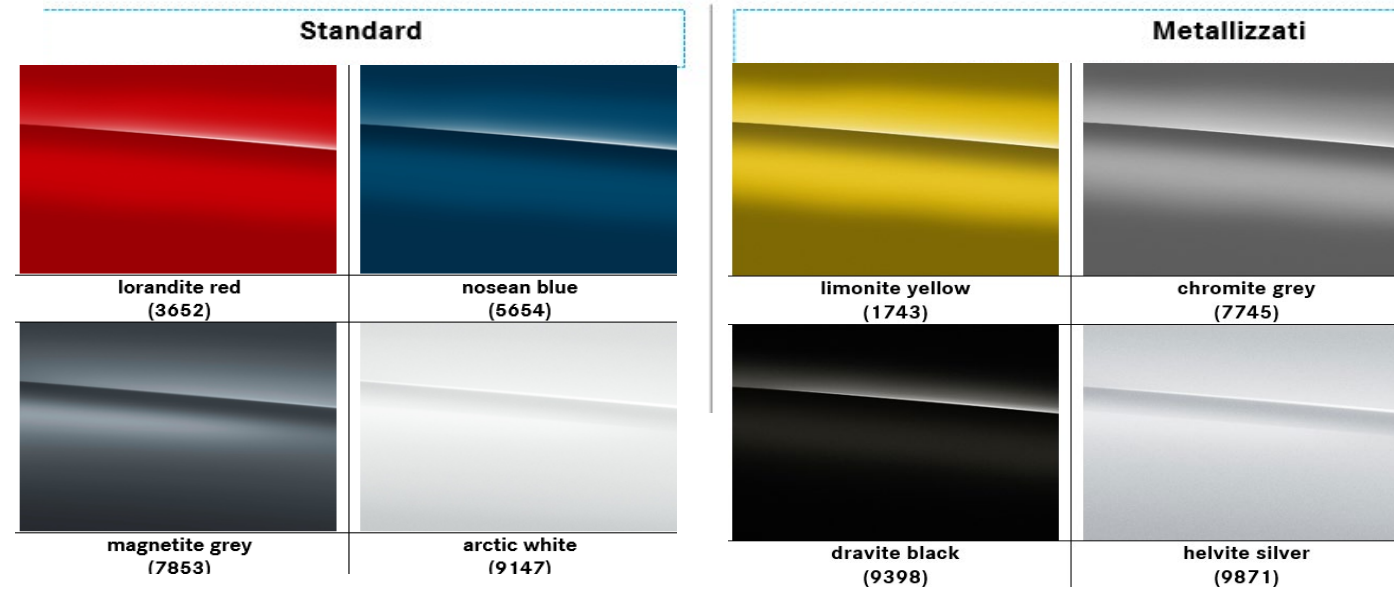

# Le vernici

## Vernici Speciali

- MB 1212 broom yellow
- MB 1239 traffic yellow "89"
- MB 1500 light ivory 415
- MB 2603 brown orange
- MB 3534 fire red
- MB 5145 rhine blue
- MB 5158 azalea blue
- MB 5515 sky blue
- MB 6275 pepper green
- MB 6325 plain green
- MB 6464 orchid green
- MB 6830 aqua green
- MB 7701 pebble grey
- MB 7755 tenorite grey metallic