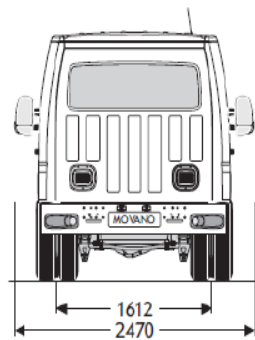

Halo Silver (opt GKY)

MOVANO - SPECIFICHE TECNICHE

L2 - T. Anteriore

L2 - T. Posteriore

MOVANO - SPECIFICHE TECNICHE

*1025 Esclusa la traversa posteriore

*1025 Esclusa la traversa posteriore

L2 - T. Posteriore Gemellato