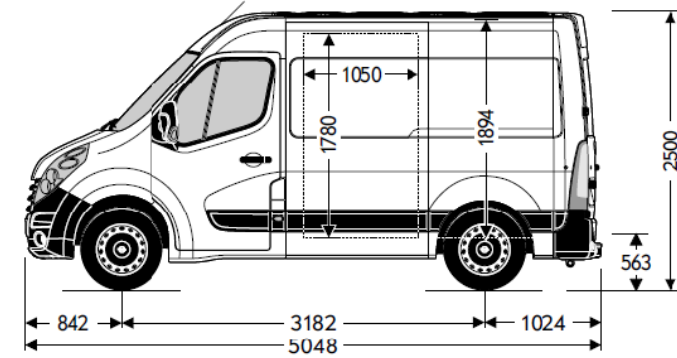

MOVANO FURGONE – SPECIFICHE TECNICHE

L1H1 – T. Anteriore

L1H2 – T. Anteriore