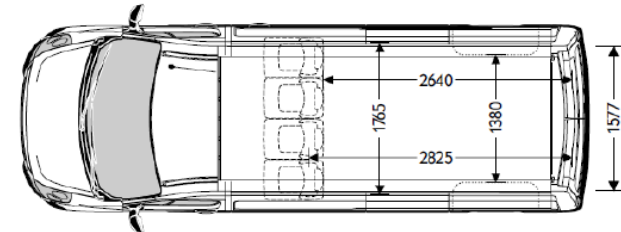

RIF. NOTA MKT – 2021 – 170 DEL 10/06/2021

MOVANO DOPPIA CABINA – SPECIFICHE TECNICHE

Furgone Doppia Cabina L1H1 – T. Anteriore

MOVANO DOPPIA CABINA – SPECIFICHE TECNICHE

Furgone Doppia Cabina L2H2 – T. Anteriore