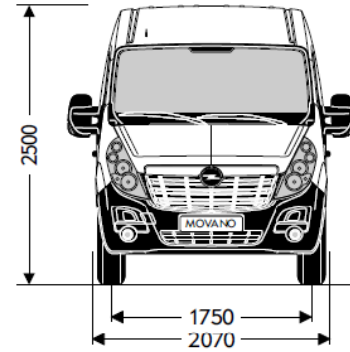

MOVANO FURGONE – SPECIFICHE TECNICHE

L1H1 – T. Anteriore

L1H2 – T. Anteriore