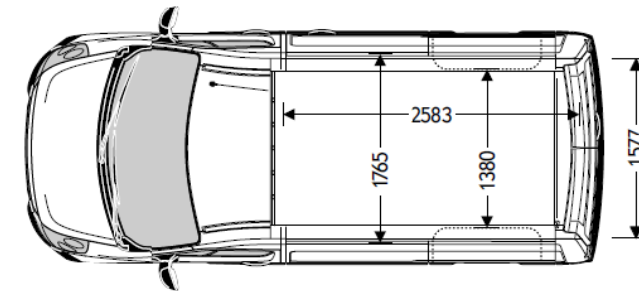

MOVANO FURGONE – SPECIFICHE TECNICHE

L1H1 – T. Anteriore

L1H2 – T. Anteriore