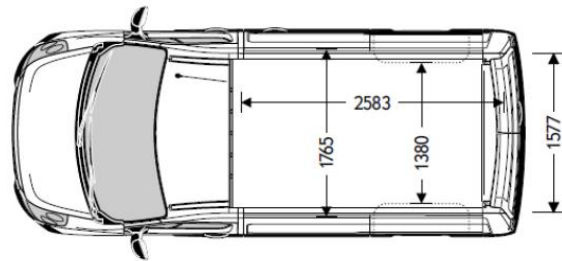

MOVANO FURGONE – SPECIFICHE TECNICHE

L1H1 – T. Anteriore

L1H2 – T. Anteriore