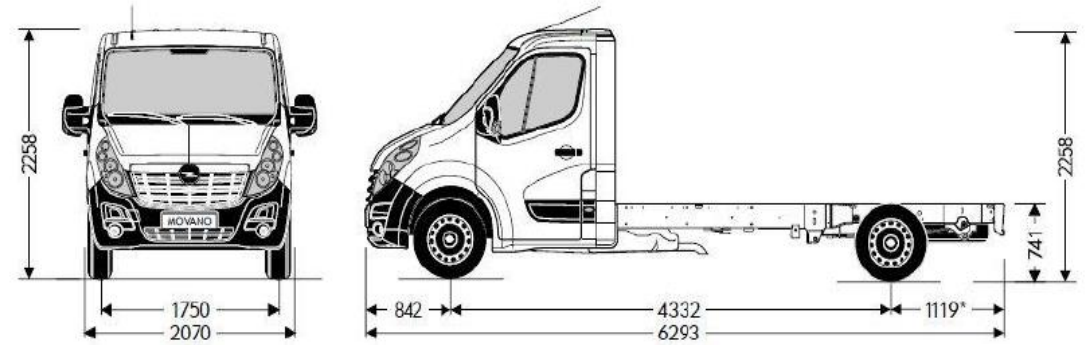

Halo Silver (opt GKY)

MOVANO - SPECIFICHE TECNICHE

L2 - T. Anteriore

L2 - T. Posteriore

MOVANO - SPECIFICHE TECNICHE

*1025 Esclusa la traversa posteriore

*1025 Esclusa la traversa posteriore

L2 - T. Posteriore Gemellato