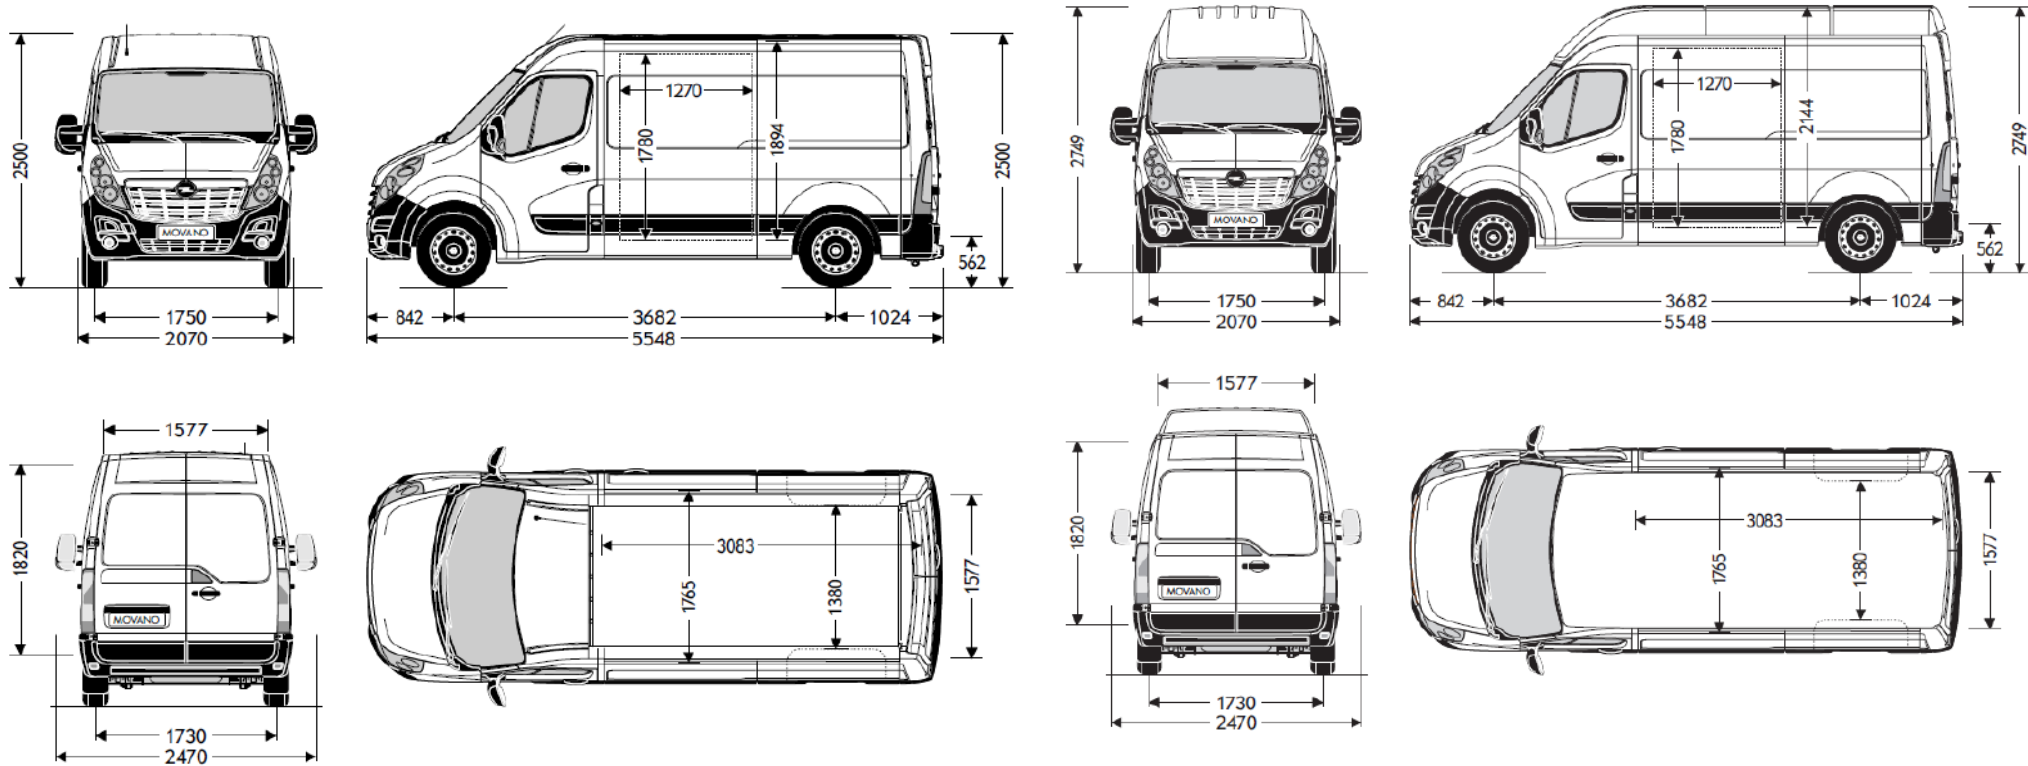

MOVANO FURGONE – SPECIFICHE TECNICHE

L2H2 – T. Anteriore

L2H3 – T. Anteriore