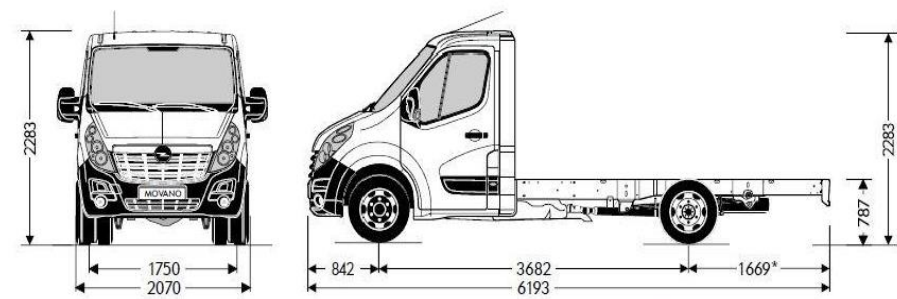

*1575 Esclusa la traversa posteriore