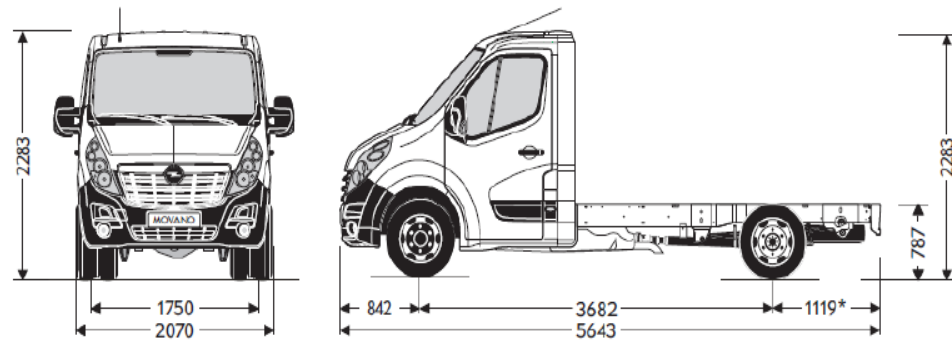

Halo Silver (opt GKY)

MOVANO - SPECIFICHE TECNICHE

L2 - T. Anteriore

L2 - T. Posteriore

MOVANO - SPECIFICHE TECNICHE

*1025 Esclusa la traversa posteriore

*1025 Esclusa la traversa posteriore

L2 - T. Posteriore Gemellato