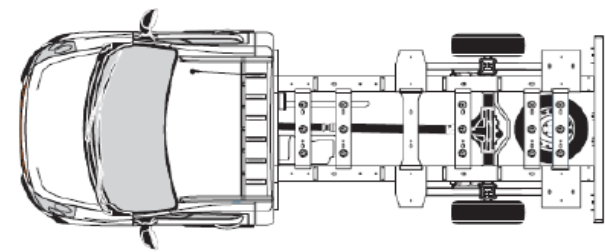

Halo Silver (opt GKY)

MOVANO - SPECIFICHE TECNICHE

L2 - T. Anteriore

L2 - T. Posteriore

MOVANO - SPECIFICHE TECNICHE

*1025 Esclusa la traversa posteriore

*1025 Esclusa la traversa posteriore

L2 - T. Posteriore Gemellato