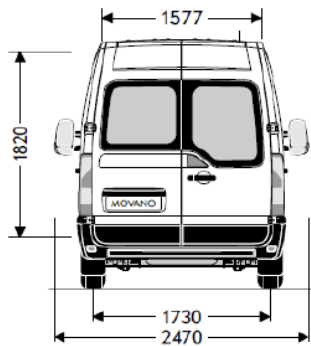

MOVANO DOPPIA CABINA – SPECIFICHE TECNICHE

Furgone Doppia Cabina L2H2 – T. Anteriore