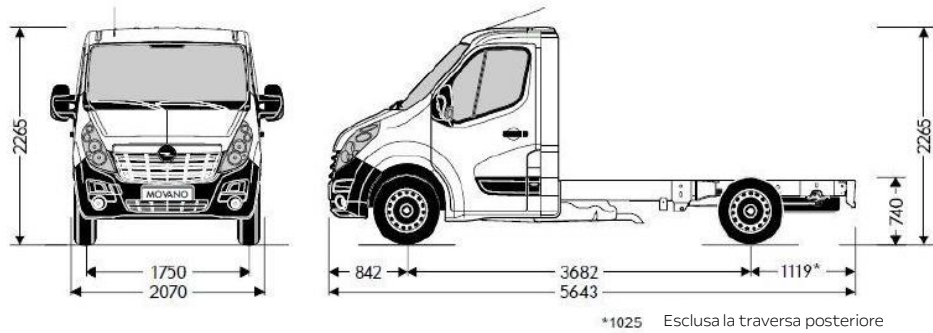

Halo Silver (opt GKY)

MOVANO - SPECIFICHE TECNICHE

L2 - T. Anteriore

L2 - T. Posteriore

MOVANO - SPECIFICHE TECNICHE

*1025 Esclusa la traversa posteriore

*1025 Esclusa la traversa posteriore

L2 - T. Posteriore Gemellato