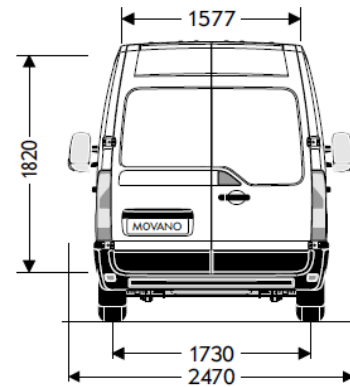

MOVANO FURGONE – SPECIFICHE TECNICHE

L1H1 – T. Anteriore

L1H2 – T. Anteriore