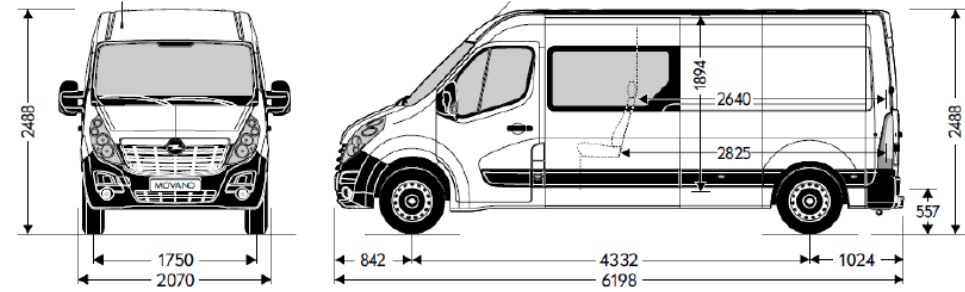

Furgone Doppia Cabina L3H2 – T. Anteriore