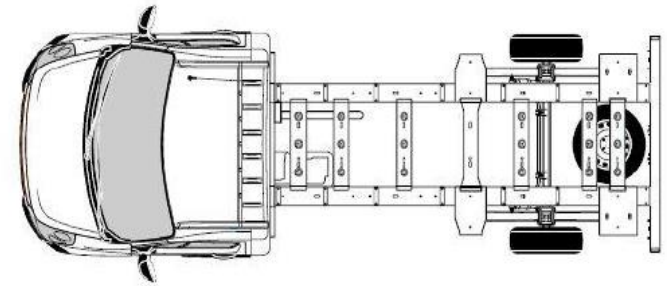

Halo Silver (opt GKY)

MOVANO - SPECIFICHE TECNICHE

L2 - T. Anteriore

L2 - T. Posteriore

MOVANO - SPECIFICHE TECNICHE

*1025 Esclusa la traversa posteriore

*1025 Esclusa la traversa posteriore

L2 - T. Posteriore Gemellato