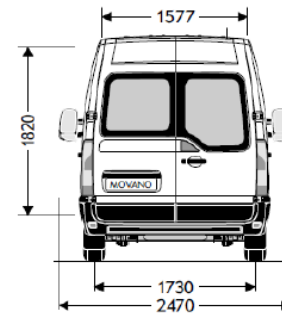

RIF. NOTA MKT – 2021 – 170 DEL 10/06/2021

MOVANO DOPPIA CABINA – SPECIFICHE TECNICHE

Furgone Doppia Cabina L1H1 – T. Anteriore

MOVANO DOPPIA CABINA – SPECIFICHE TECNICHE

Furgone Doppia Cabina L2H2 – T. Anteriore