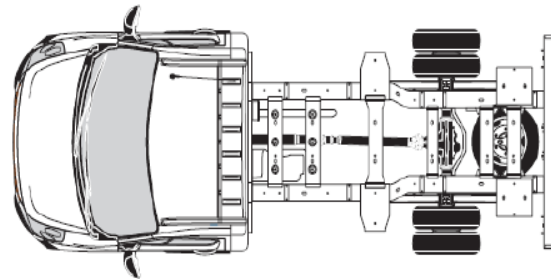

Halo Silver (opt GKY)

MOVANO - SPECIFICHE TECNICHE

L2 - T. Anteriore

L2 - T. Posteriore

MOVANO - SPECIFICHE TECNICHE

*1025 Esclusa la traversa posteriore

*1025 Esclusa la traversa posteriore

L2 - T. Posteriore Gemellato