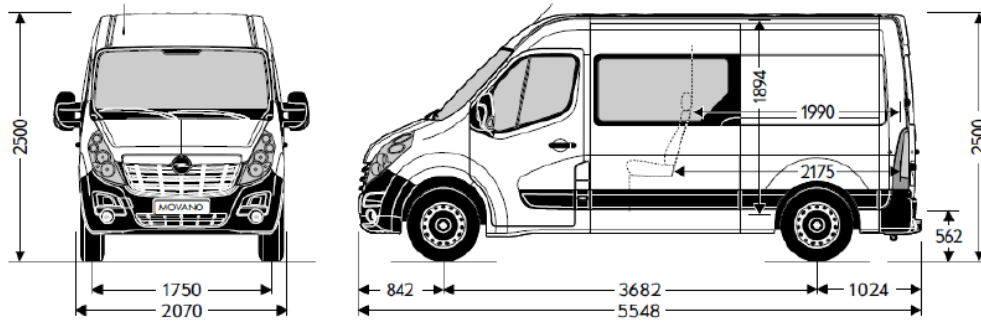

MOVANO DOPPIA CABINA – SPECIFICHE TECNICHE

Furgone Doppia Cabina L2H2 – T. Anteriore