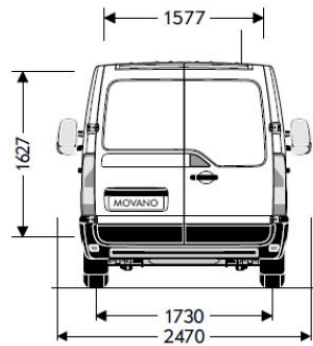

MOVANO FURGONE – SPECIFICHE TECNICHE

L1H1 – T. Anteriore

L1H2 – T. Anteriore