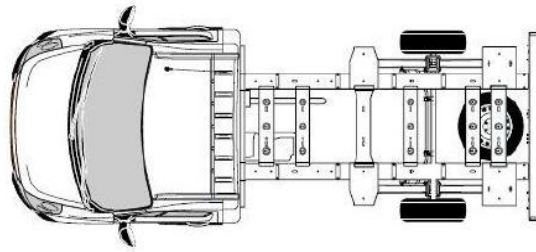

Halo Silver (opt GKY)

MOVANO - SPECIFICHE TECNICHE

L2 - T. Anteriore

L2 - T. Posteriore

MOVANO - SPECIFICHE TECNICHE

*1025 Esclusa la traversa posteriore

*1025 Esclusa la traversa posteriore

L2 - T. Posteriore Gemellato