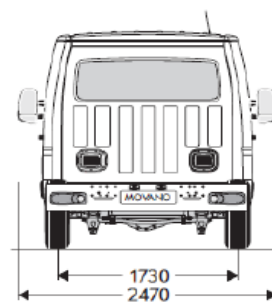

Halo Silver (opt GKY)

MOVANO - SPECIFICHE TECNICHE

L2 - T. Anteriore

L2 - T. Posteriore

MOVANO - SPECIFICHE TECNICHE

*1025 Esclusa la traversa posteriore

*1025 Esclusa la traversa posteriore

L2 - T. Posteriore Gemellato