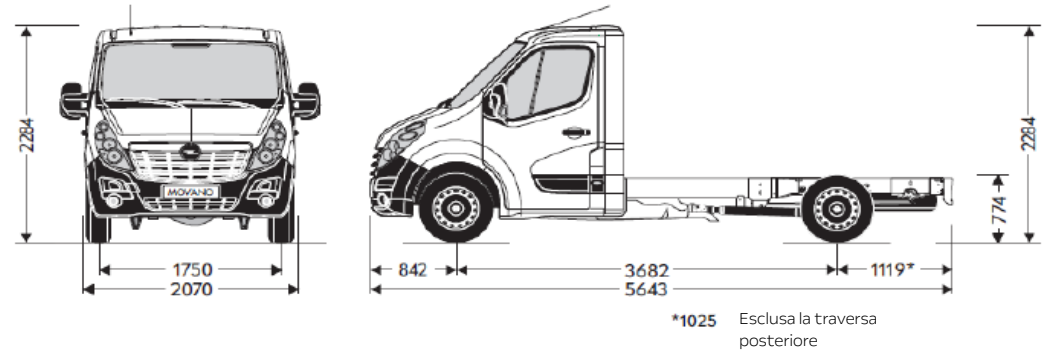

Halo Silver (opt GKY)

MOVANO - SPECIFICHE TECNICHE

L2 - T. Anteriore

L2 - T. Posteriore

MOVANO - SPECIFICHE TECNICHE

*1025 Esclusa la traversa posteriore

*1025 Esclusa la traversa posteriore

L2 - T. Posteriore Gemellato