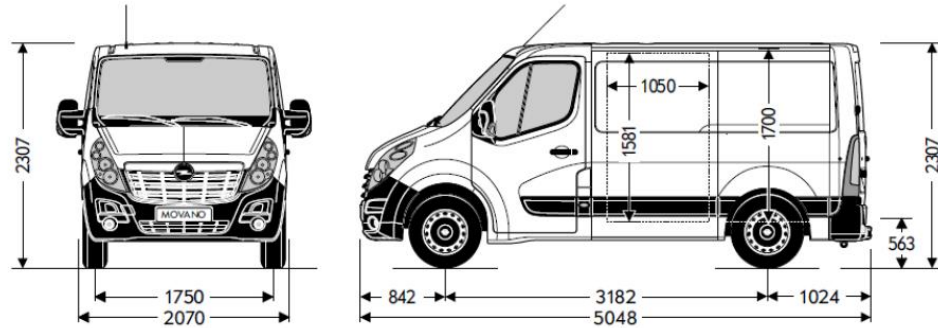

MOVANO FURGONE – SPECIFICHE TECNICHE

L1H1 – T. Anteriore

L1H2 – T. Anteriore