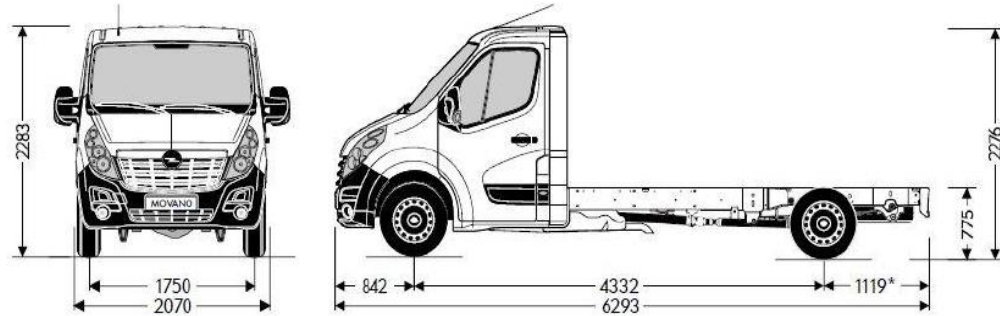

MOVANO - SPECIFICHE TECNICHE

*1025 Esclusa la traversa posteriore