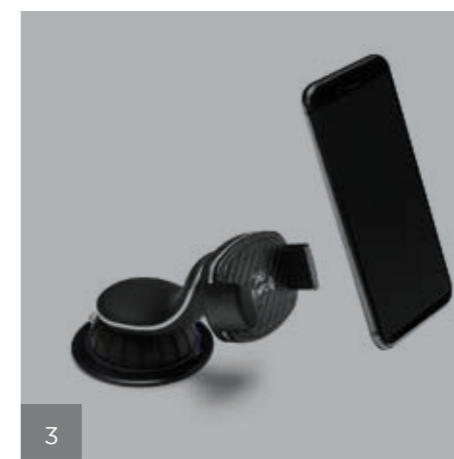

MULTIMEDIA

Semplificate il viaggio grazie alle tecnologie attuali e restate connessi in ogni circostanza. L'abitacolo molto ergonomico del vostro Nuovo PEUGEOT Partner facilita l'utilizzo di questi strumenti preziosi che vi permetteranno di guadagnare efficacia e di guidare con la massima serenità.

1. **Ricarica a induzione per smartphone**
  Rif.: 16 383 742 80
2. **Letto CD**
  Rif.: 16 300 998 80
3. **Supporto universale per smartphone**
  Rif.: 16 139 461 80
4. **Caricabatteria 12 V per telefono**
  Rif.: 16 318 141 80

Ricarica a induzione

Questo sistema permette la ricarica senza filo di apparecchi portatili come gli smartphone, utilizzando il principio dell'induzione magnetica (norma Qi1.1). Il kit è composto da un supporto, da un tappetino, da una guida luminosa e da un caricatore wireless.