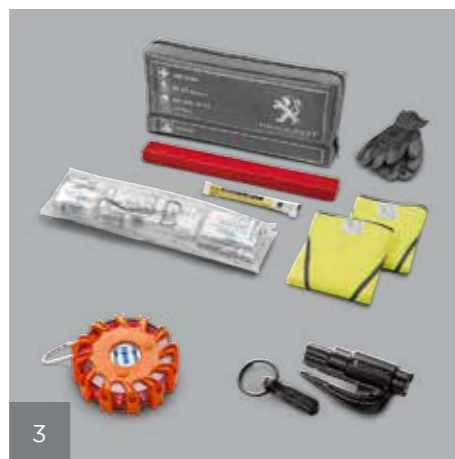

1

5

6

2

3

4

7

SICUREZZA

Rinforzate la sicurezza. Per aiutarvi a mantenere il vostro Nuovo PEUGEOT Partner al massimo livello, dotatelo degli accessori più performanti. Questi equipaggiamenti vi aiuteranno a guidare con la massima serenità e ad approfittare pienamente del vostro veicolo.

1. Strisce di segnalazione riflettenti

Rif.: 16 316 812 80

2. Estintore e relativo supporto

Rif.: 16 373 003 80 + 16 285 608 80

3. Pacchetto sicurezza

Rif.: 16 239 084 80

4. Bastone antifurto

Rif.: 16 179 827 80

5. Gamma di catene da neve a croce

Consultare le tabelle alle pagine 26 e 27

6. Gamma di calze da neve

Consultare le tabelle alle pagine 26 e 27

7. Kit di viti antifurto

Rif.: 16 111 965 80